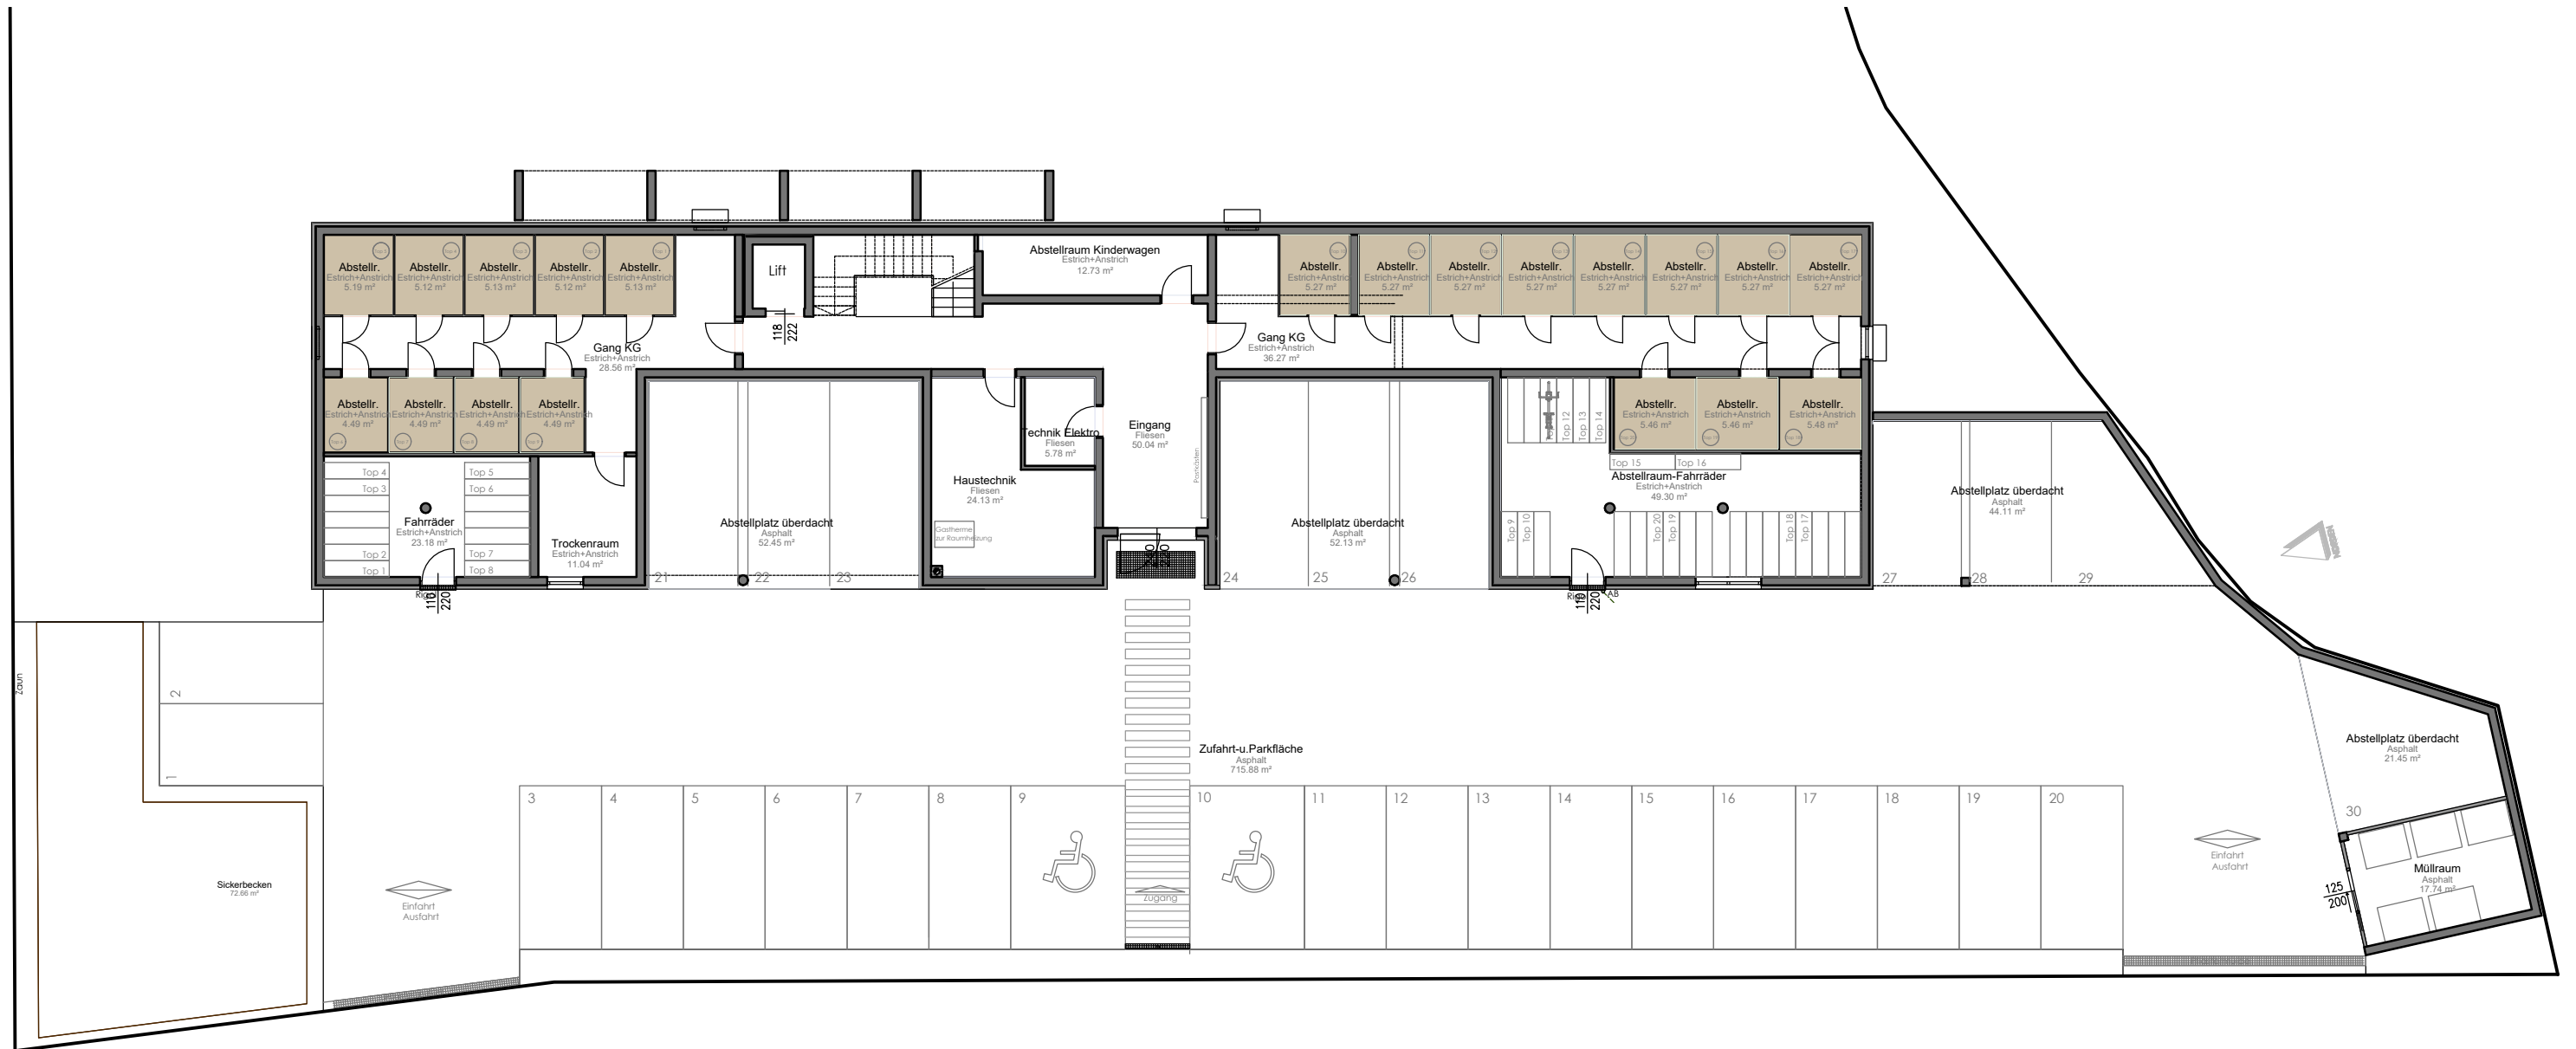

WOHNPROJEKT GERBERHOF

Gerberhof-Voglweg, 4910 Ried im Innkreis

KELLERGESCHOSS

Grundrissabweichung möglich. Situierung der Unterverteiler Elektro Heizung, Komfortlüftung und abgehängte Decken im Zuge der Ausführungsplanung. Die Lage und Maße der Installationsschächte und Kamine kann sich im Rahmen der Ausführungsplanung noch verändern. Dargestellte Einrichtung bzw. Möblierung ist beispielhaft. Die genaue Ausstattung die im Kaufpreis enthalten ist entnehmen Sie bitte der Bau- und Ausstattungsbeschreibung.